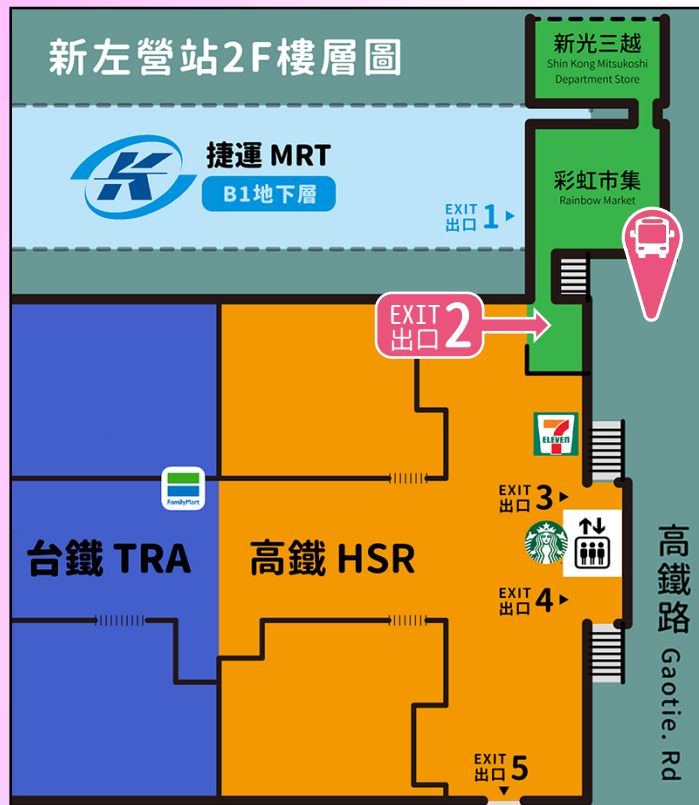

## 高鐵左營站 ↔ 萬豪酒店 接駁車 (彩虹市集)

接駁車乘車處

高鐵左營站 2號出口(彩虹市集)

接駁車時刻表

接駁日期:3月22日(週六)-3月23日(週日)

班次	高鐵路左營站 2號出口 (彩虹市集)	萬豪酒店	萬豪酒店	高鐵路左營站 (彩虹市集)
1	08:40	09:00	09:10	09:30
2	09:10	09:30	09:40	10:00
3	09:40	10:00	10:10	10:30
4	10:10	10:30	10:40	11:00
5	10:40	11:00	11:10	11:30
6	11:10	11:30	11:40	12:00
7	11:40	12:00	12:10	12:30
8	12:00	12:20	12:30	12:50
9	12:20	12:40	12:50	13:10
10	12:40	13:00	13:10	13:30
11	13:00	13:20	13:40	14:00
12	13:20	13:40	13:50	14:10
13	13:40	14:00	14:10	14:30
14	14:00	14:20	14:30	14:50
15	14:20	14:40	14:50	15:10
16	14:40	15:00	15:10	15:30
17	15:00	15:20	15:30	15:50
18	15:30	15:50	16:00	16:20
19	16:00	16:20	16:30	16:50
20	16:30	16:50	17:00	17:20
21	17:00	17:20	17:30	17:50